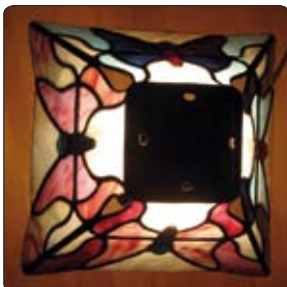

Ukázky vitrážových lamp realizovaných technikou Tiffany

šestiboká stolní lampa „Ohnivý květ“

☛ Lampa je tak trochu jako člověk - dává světlu svým tvarem a barvami zářit jedinečným způsobem a tak obdarovává okolí svým osobitým kouzlem a harmonií....

☛ Každá lampa je originál navržený a vyrobený pro určitého člověka, pár či rodinu.

☛ Má několik tváří - jinak vypadá zhasnutá v denním světle - jinak aktivně prozařující temnotu, když svítí.

☛ V každém vyvolává odlišné nálady a ty se mohou měnit den ode dne či noci. Prostě stává se osobitým členem rodiny, který povzbudí, když je třeba - podělí se o smutek a znásobí radost.

☛ Má své jméno, neboť nehodlá být „tuctová“, stejně jako její originální lidé....

stojací lampa „Souznění“

čtyřboká stolní lampa „Motýlí let“

čtyřboká stolní lampa „Ohnivé srdce“

@F*

lampář marty

Ukázky realizace vybraných prací technikou Tiffany vitráže

čtyřboká stolní lampička „Motýlí let“

stropní svítidlo „Slunce pro M...“

stojací lampa „Harmonie“

šperky - aplikace
s drahými kameny

prostorový květ
aplikovaný na zrcadlo -
oprava prasklého zrcadla

@L*

lampář marty