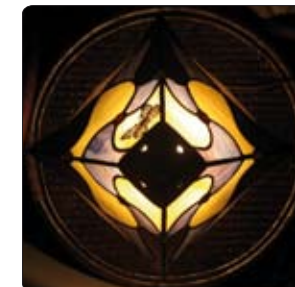

Ukázky vitrážových lamp realizovaných technikou Tiffany

šestiboká stolní lampa „Ohnivý květ“

☛ Lampa je tak trochu jako člověk - dává světlu svým tvarem a barvami zářit jedinečným způsobem a tak obdarovává okolí svým osobitým kouzlem a harmonií....

☛ Každá lampa je originál navržený a vyrobený pro určitého člověka, pár či rodinu.

☛ Má několik tváří - jinak vypadá zhasnutá v denním světle - jinak aktivně prozařující temnotu, když svítí.

☛ V každém vyvolává odlišné nálady a ty se mohou měnit den ode dne či noci. Prostě stává se osobitým členem rodiny, který povzbudí, když je třeba - podělí se o smutek a znásobí radost.

☛ Má své jméno, neboť nehodlá být „tuctová“, stejně jako její originální lidé....

stojací lampa „Souznění“

čtyřboká stolní lampa „Motýlí let“

čtyřboká stolní lampa „Ohnivé srdce“

@F*

lampář marty

Ukázky realizace vybraných prací technikou Tiffany vitráže

čtyřboká stolní lampička „Motýlí let“

stropní svítidlo „Slunce pro M...“

stojací lampa „Harmonie“

šperky - aplikace
s drahými kameny

prostorový květ
aplikovaný na zrcadlo -
oprava prasklého zrcadla

@L*

lampář marty